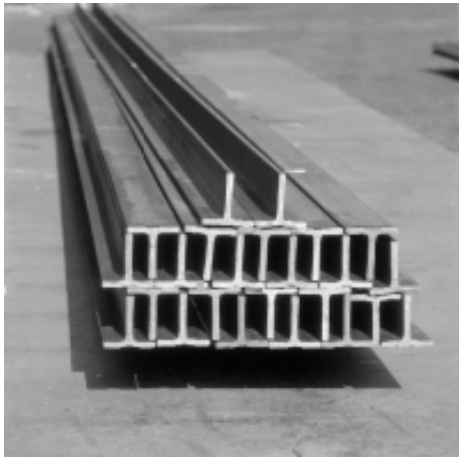

T - ОБРАЗНИ ПРОФИЛИ

Горещо валцовани т - образни профили.
Дължина на прътите: 6 и 12 м.

ШИРИНА (a) mm	ДЕБЕЛИНА (s) mm																		
	3	4	5	6	7	8	9	10	12	13	15	16	17	18	20				
15	0,64																		
16	0,68																		
20	0,88	1,14																	
25	1,11	1,45	1,78																
30	1,36	1,78	2,18																
35	1,60	2,10	2,57																
40	1,84	2,42	2,97	3,52															
45	2,09	2,74	3,38	4,00															
50	2,33	3,06	3,77	4,47	5,15	5,82													
55		3,33	4,12	4,90	5,68														
60		3,70	4,57	5,42	6,21	7,09		8,69											
65			4,91	5,91	6,76	7,73	8,62												
70				5,37	6,38	7,38	8,36	9,34	10,30										
75				5,69	6,78	7,86	8,92	10,06	10,99										
80					7,34	8,49	9,63	10,78	11,90										
90						9,51	10,90	12,22	13,40										
100							12,20	13,66	15,00	17,80		21,90							
110									16,49	19,70									
120									18,20	21,60	23,17	26,60							
130									19,70	23,36	25,21	29,00	30,90						
140										25,40	27,25	31,20		35,10					
150									23,00	27,30		33,80	35,90		40,10				
160												36,20	38,40	40,44					
180												40,90	43,50	45,77	48,60	53,70			
200														48,50	54,30	59,90			