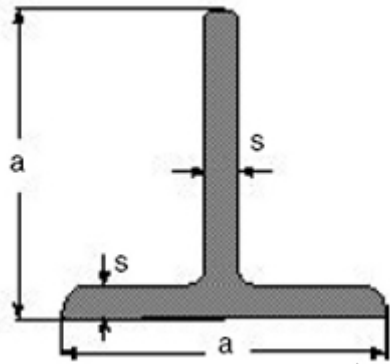

T - ОБРАЗНИ ПРОФИЛИ

Горещо валцовани т - образни профили.
Дължина на прътите: 6 и 12 м.

ШИРИНА (a) mm	ДЕБЕЛИНА (s) mm																		
	3	4	5	6	7	8	9	10	12	13	15	16	17	18	20				
15	0,64																		
16	0,68																		
20	0,88	1,14																	
25	1,11	1,45	1,78																
30	1,36	1,78	2,18																
35	1,60	2,10	2,57																
40	1,84	2,42	2,97	3,52															
45	2,09	2,74	3,38	4,00															
50	2,33	3,06	3,77	4,47	5,15	5,82													
55		3,33	4,12	4,90	5,68														
60		3,70	4,57	5,42	6,21	7,09		8,69											
65			4,91	5,91	6,76	7,73	8,62												
70				5,37	6,38	7,38	8,36	9,34	10,30										
75				5,69	6,78	7,86	8,92	10,06	10,99										
80					7,34	8,49	9,63	10,78	11,90										
90						9,51	10,90	12,22	13,40										
100							12,20	13,66	15,00	17,80		21,90							
110									16,49	19,70									
120									18,20	21,60	23,17	26,60							
130									19,70	23,36	25,21	29,00	30,90						
140										25,40	27,25	31,20		35,10					
150									23,00	27,30		33,80	35,90		40,10				
160												36,20	38,40	40,44					
180												40,90	43,50	45,77	48,60	53,70			
200														48,50	54,30	59,90			